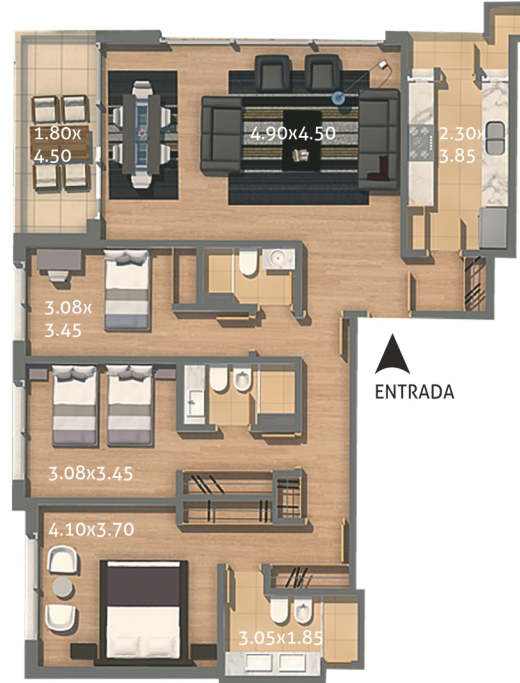

B204

PLANTA DECK / PARRILLERO
NIVEL +1.50m

PLANTA PRINCIPAL
NIVEL +4.50m

Nivel/Dormitorios

Segundo
2 Dorm. + Scio.

Área Interna

127 m²

Terraza Cubierta Exclusiva

10 m²

Total Área Cubierta Interna
+ Terraza Cubierta

137 m²

Deck/ Parrillero
Exclusivo

90 m²